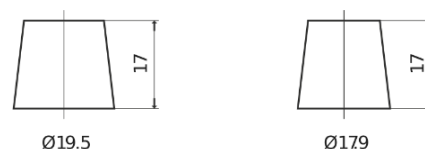

Product overview

Batteries for Maritimas e de lazer

Dual EFB EZ600

Referência comercial	EZ600
Technology	EFB
EAN/GTIN	3661024037488
Voltagem	12 V
Capacidade	70.0 Ah
CCA	760 A
Watt hour	600 Wh
comprimento	278 mm
Largura	175 mm
Altura	190 mm
Dimensões do bloco	L03
Esquema de ligação	ETN 0
Tipo de terminal	EN taper post
Abas de fixação	B13
Peso (sujeito a variações)	19.30 kg

Esquema de ligação

Tipo de terminal

Positive Terminal

Negative Terminal

Abas de fixação

Design, recursos e especificações estão sujeitos a alterações sem aviso prévio. Rejeitamos qualquer representação ou garantia, expressa ou implícita, relativa aos dados ou recomendações e, em nenhum caso, seremos responsáveis por qualquer perda ou dano reivindicado como resultado. Alguns produtos podem não estar disponíveis no mercado local.